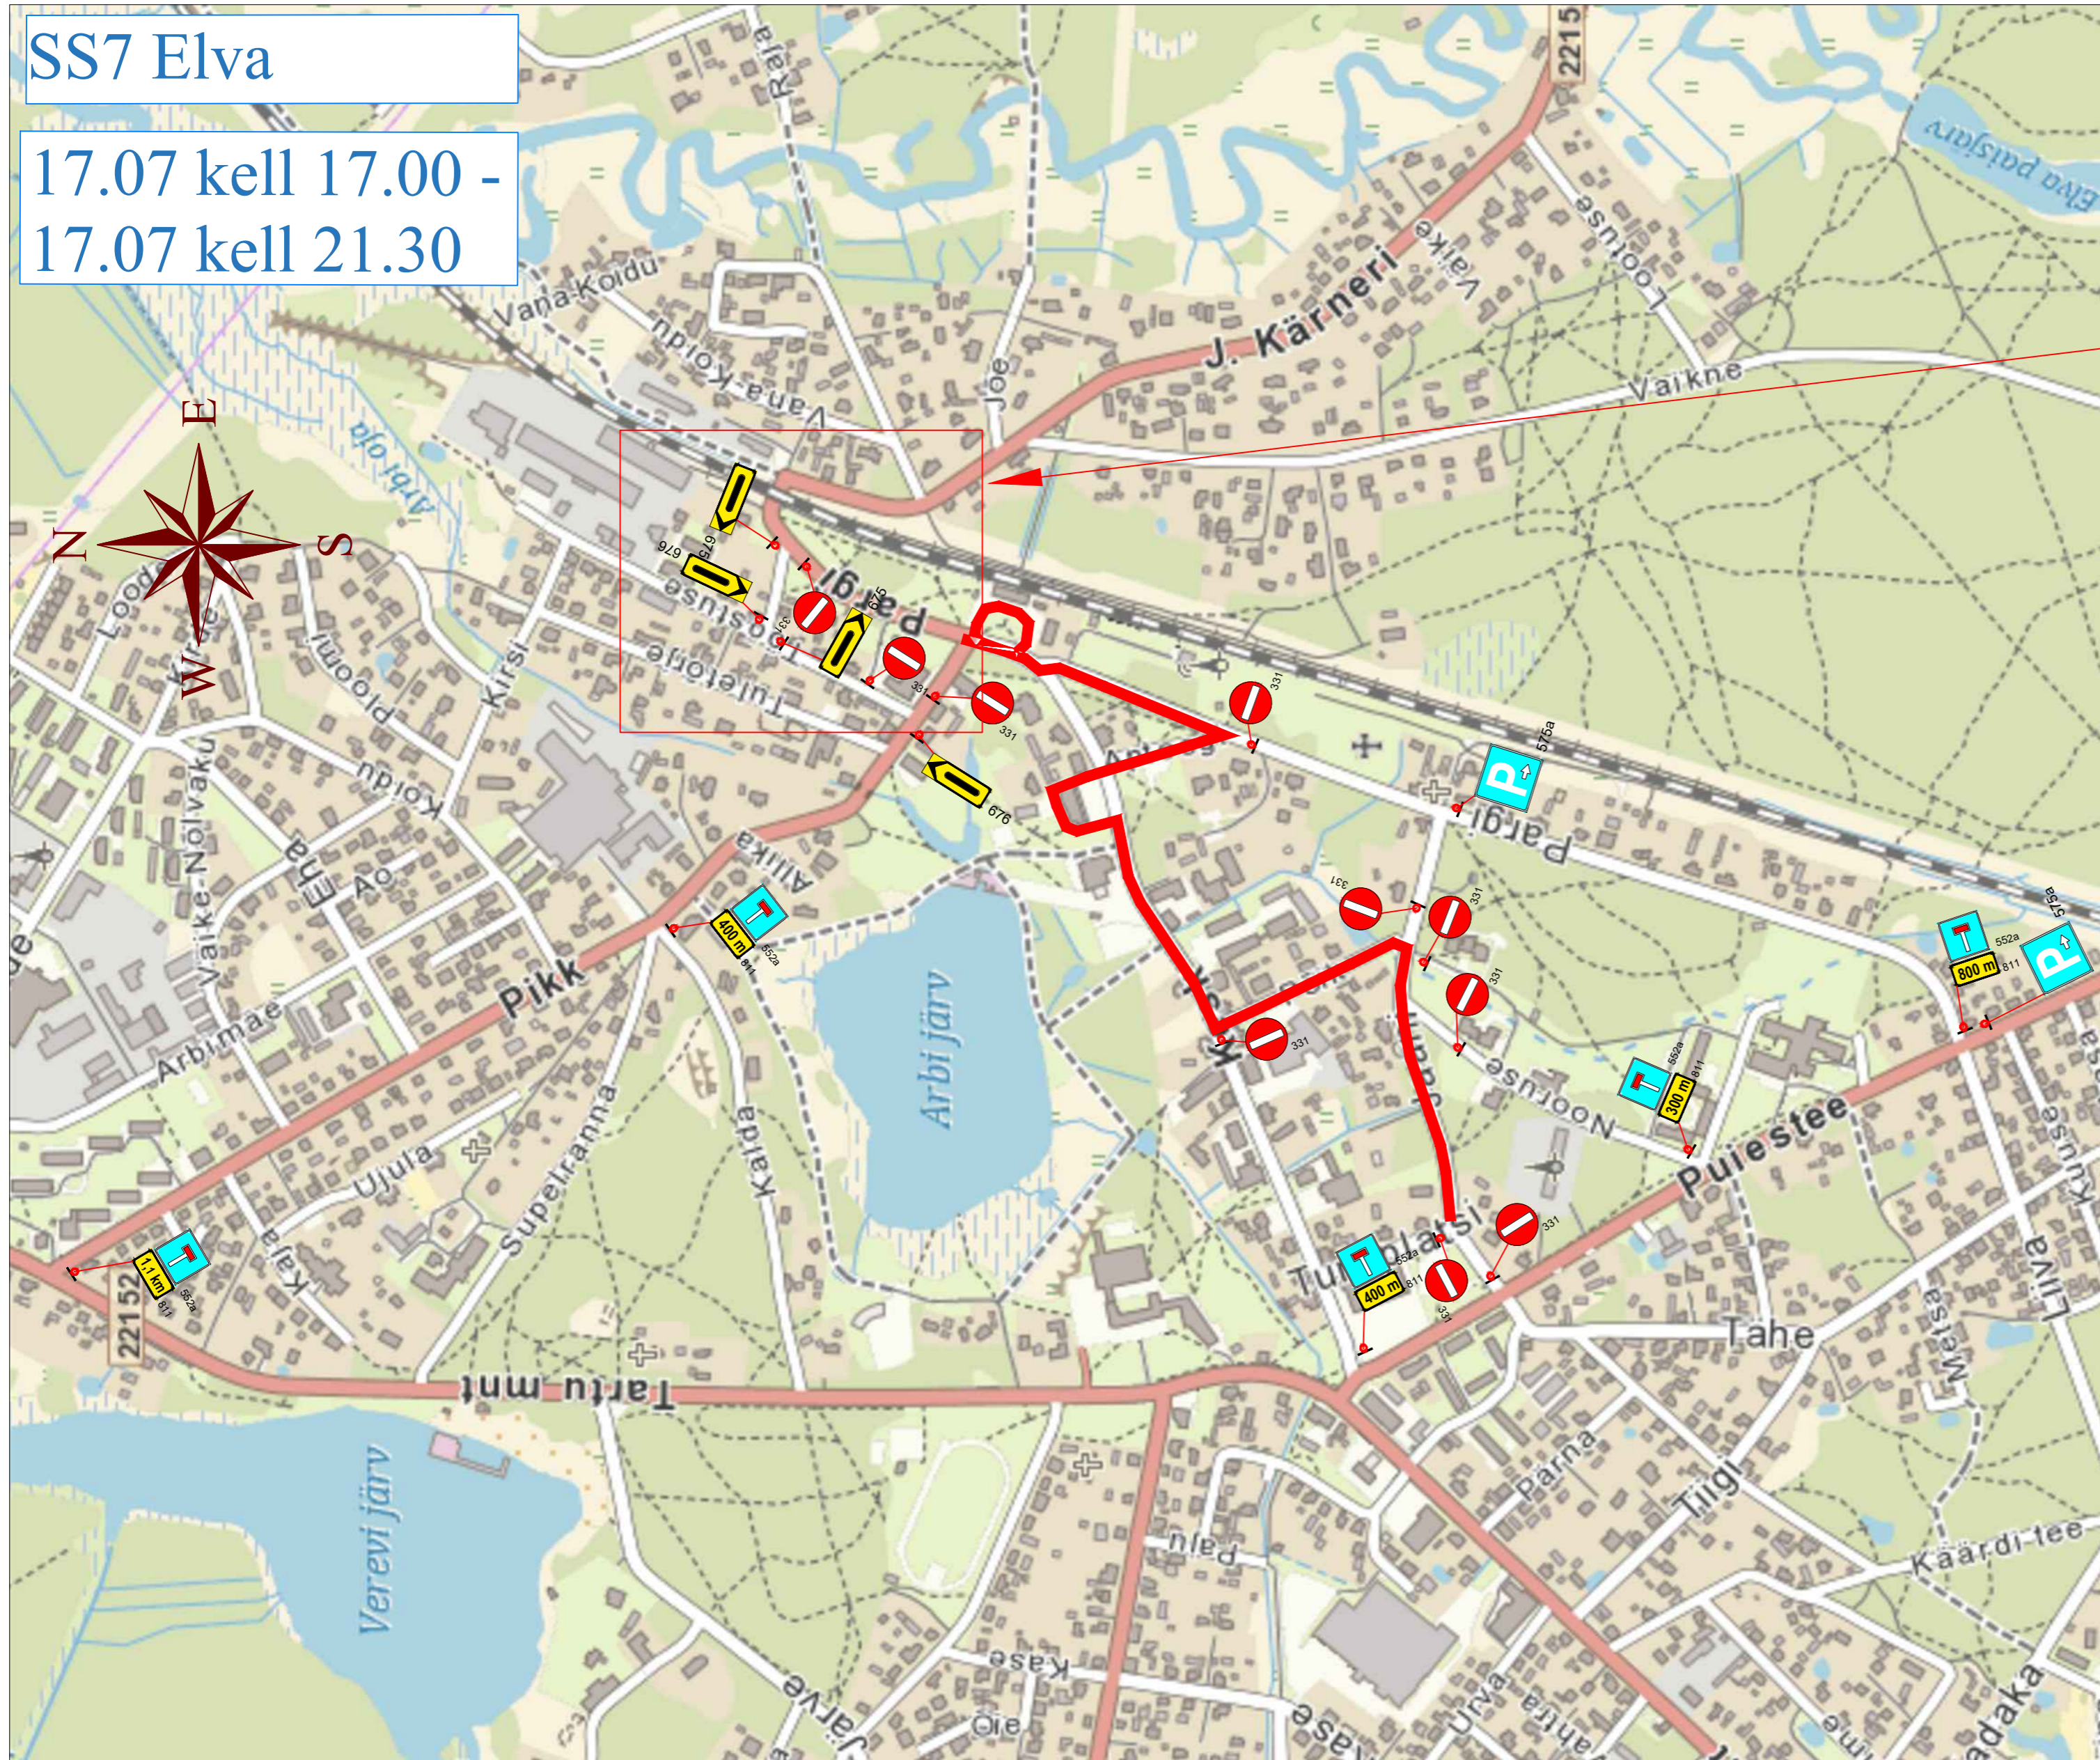

SS7 Elva

17.07 kell 17.00 -
17.07 kell 21.30

Märkused:

1. Muud olemasolevad liiklusemärgid, mis lähevad vastuollu antud ajutise ehitusaege liiklusskeemiga, tuleb kinni katta.
2. Vajadusel korrigeerida liiklusskeem tööetapi olukorra kohaseks.
3. Vajadusel lisada objektile täiendavaid liiklusemärgid.
4. Ajutised ehitusaege liiklusemärgid tuleb paigaldada nii, et nad on liiklejale üheselt mõistetavad ja arusaadavad.
5. Tagada kogu ehitustööde vältel ajutiste liiklusemärgide püstiolek ja loetavus.
6. Joonist lugeda märgitud numbrite järgi.

LEPPEMÄRGID

-  Paigaldatav ajutine liiklusemärk
-  Olemasolev liiklusemärk

Tähe põik 8, Kambja vald, Tartu maakond
Telefon: +372 5248 400
E-post: info@lounaliiklus.ee

Koostas: Indrek Vähi

Tellijä: Estonia Autosport Events MTÜ

Projekti nimetus:
Rally Estonia 2026

Objekti asukoht:
Elva

Joonis: SS7 Elva

Kuupäev
24.03.2026

Töö nr:
055/26

Joonis nr :
1 - (1)

Mootkava