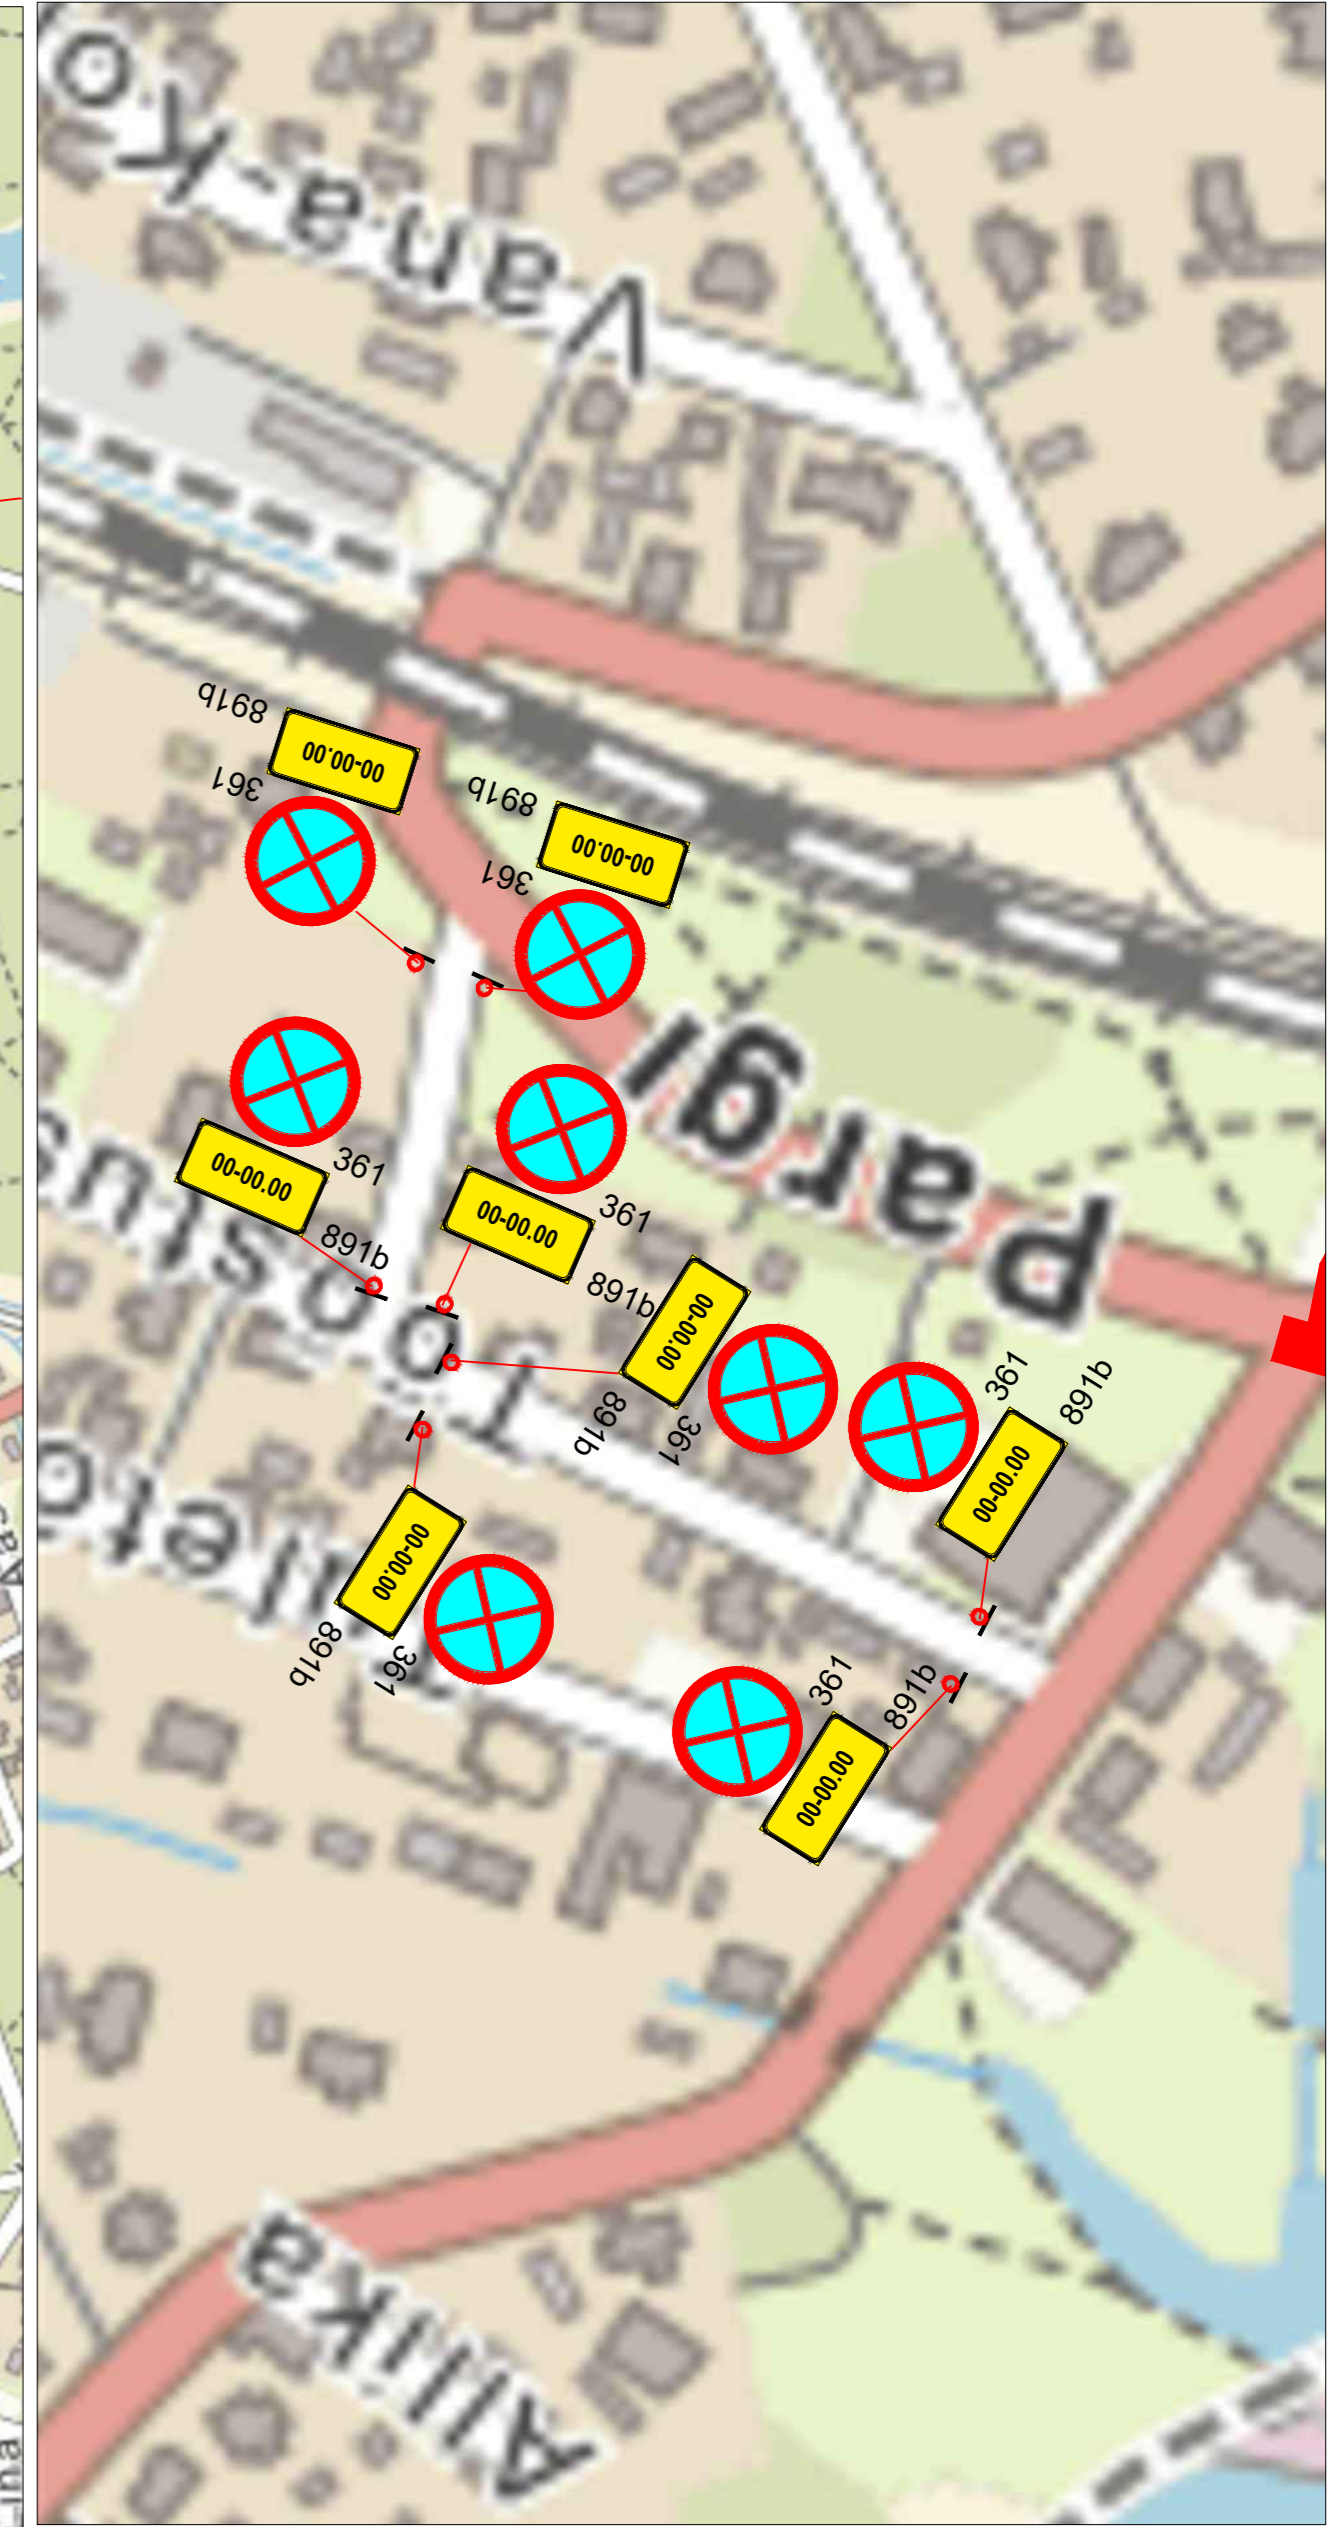

SS7 Elva

17.07 kell 17.00 -
17.07 kell 21.30

Märkused:

1. Muud olemasolevad liiklusemärgid, mis lähevad vastuollu antud ajutise ehitusaege liiklusskeemiga, tuleb kinni katta.
2. Vajadusel korrigeerida liiklusskeem tööetapi olukorra kohaseks.
3. Vajadusel lisada objektile täiendavaid liiklusemärgid.
4. Ajutised ehitusaege liiklusemärgid tuleb paigaldada nii, et nad on liiklejale üheselt mõistetavad ja arusaadavad.
5. Tagada kogu ehitustööde vältel ajutiste liiklusemärgide püstiolek ja loetavus.
6. Joonist lugeda märgitud numbrite järgi.

LEPPEMÄRGID

-  Paigaldatav ajutine liiklusemärk
-  Olemasolev liiklusemärk

Tähe põik 8, Kambja vald, Tartu maakond
Telefon: +372 5248 400
E-post: info@lounaliiklus.ee

Koostas: Indrek Vähi

Tellijä: Estonia Autosport Events MTÜ

Projekti nimetus:
Rally Estonia 2026

Objekti asukoht:
Elva

Joonis: SS7 Elva

Kuupäev
24.03.2026

Töö nr:
055/26

Joonis nr :
1 - (1)

Mootkava